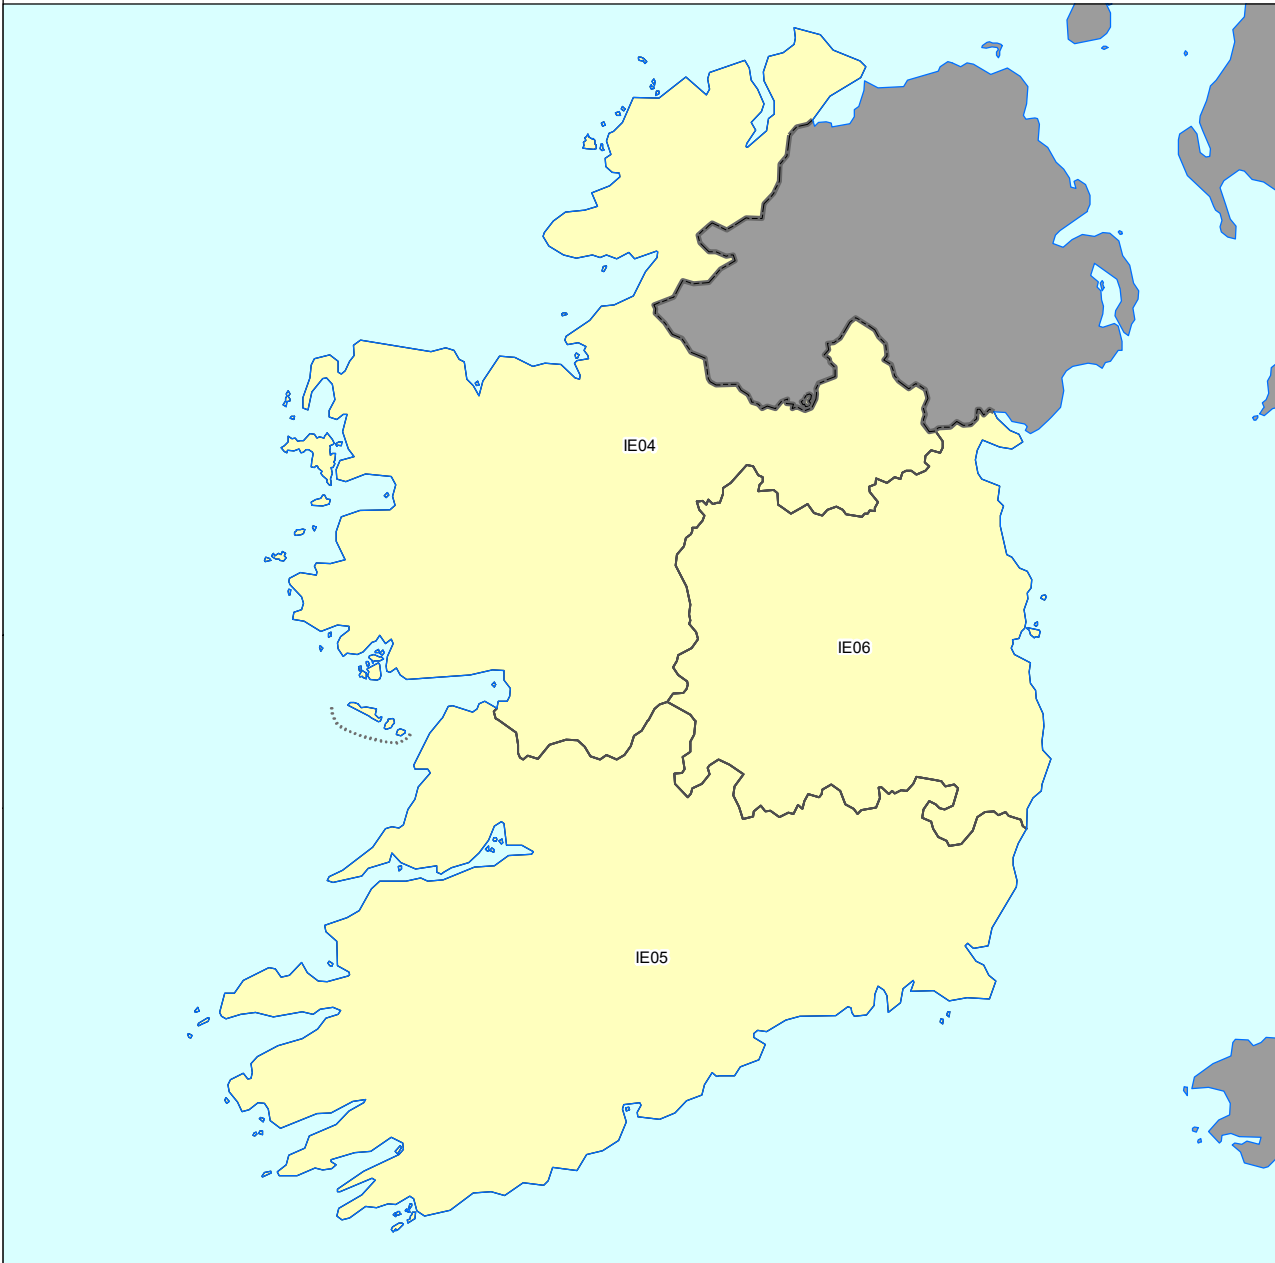

ÉIRE/IRELAND - NUTS level 2

LEGEND

- National level
- NUTS level 1
- NUTS level 2

0 40 km