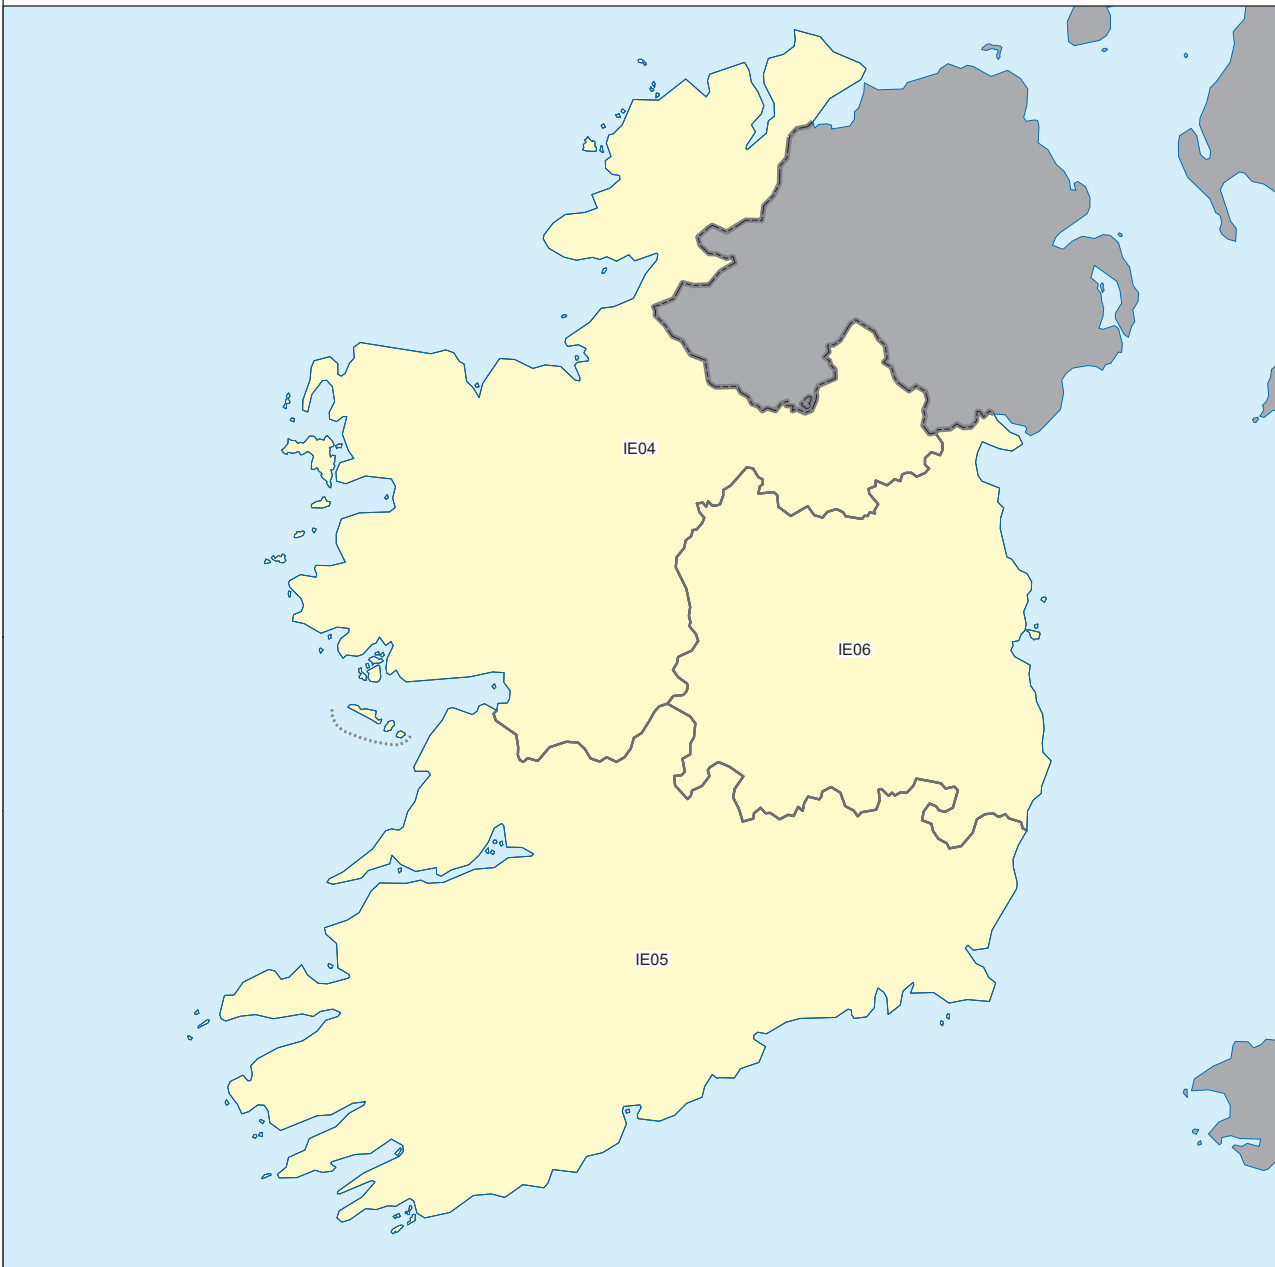

# ÉIRE/IRELAND - NUTS level 2

## LEGEND

- National level
- NUTS level 1
- NUTS level 2

0 40 km